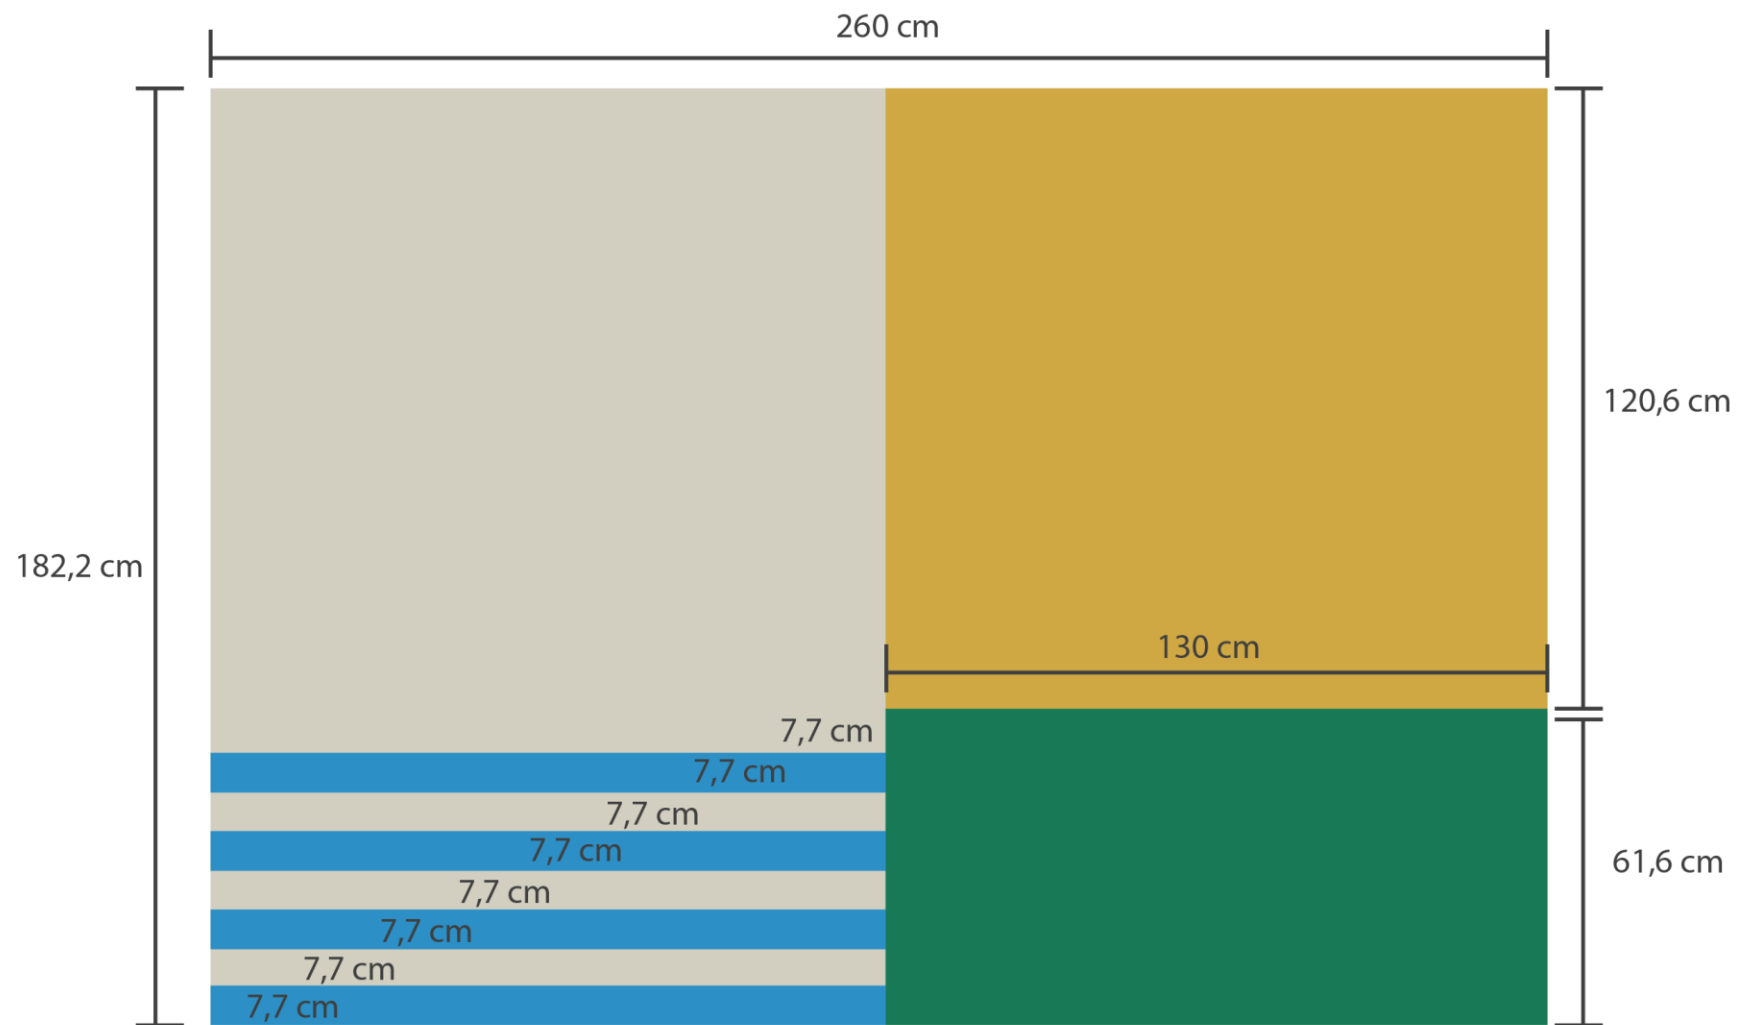

Proceso de la obra

Colores utilizados

Pintura látex

Medidas instalación

pared

Medidas instalación

bastidores

centrado