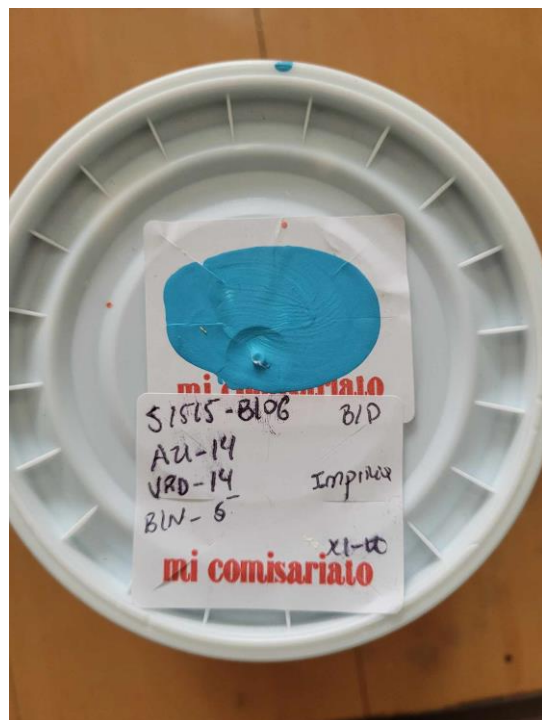

Dossier obra

M. Villavicencio: la persistencia
de la memoria - David Orbea

Referencias

2012 Bolivar Manuel Villavicencio

Hace 2 años · Ver más fechas >

Proceso de la obra

Proceso de la obra

Proceso de la obra

Proceso de la obra

Colores utilizados

Pintura látex

Medidas instalación

pared

Medidas instalación

bastidores

centrado