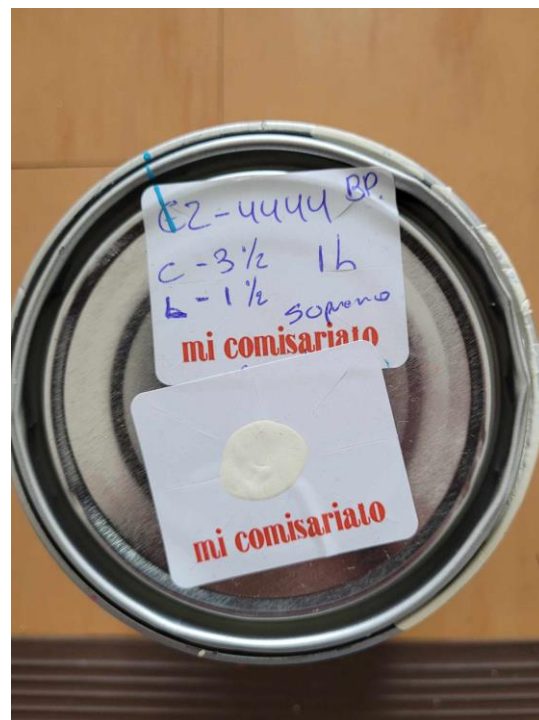

Dossier obra

M. Villavicencio: la persistencia
de la memoria - David Orbea

Referencias

2012 Bolivar Manuel Villavicencio

Hace 2 años · Ver más fechas >

Proceso de la obra

Proceso de la obra

Proceso de la obra

Proceso de la obra

Colores utilizados

Pintura látex

Medidas instalación

pared

Medidas instalación

bastidores

centrado