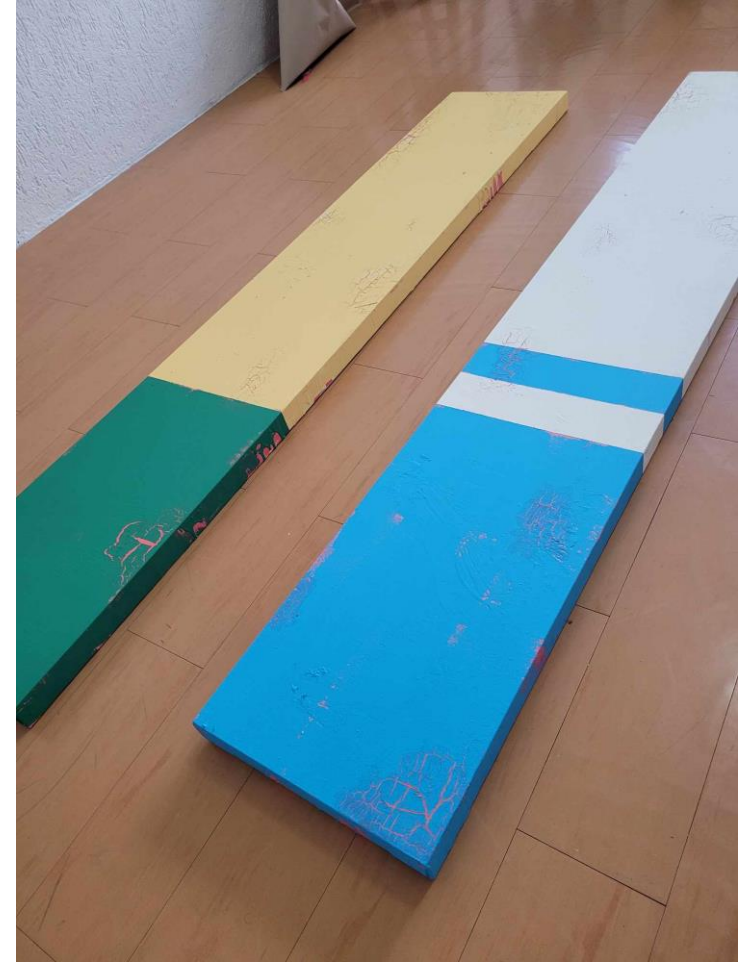

Dossier obra

M. Villavicencio: la persistencia
de la memoria - David Orbea

Referencias

2012 Bolivar Manuel Villavicencio

Hace 2 años · Ver más fechas >

Proceso de la obra

Proceso de la obra

Proceso de la obra

Proceso de la obra

Colores utilizados

Pintura látex

Medidas instalación

pared

Medidas instalación

bastidores

centrado