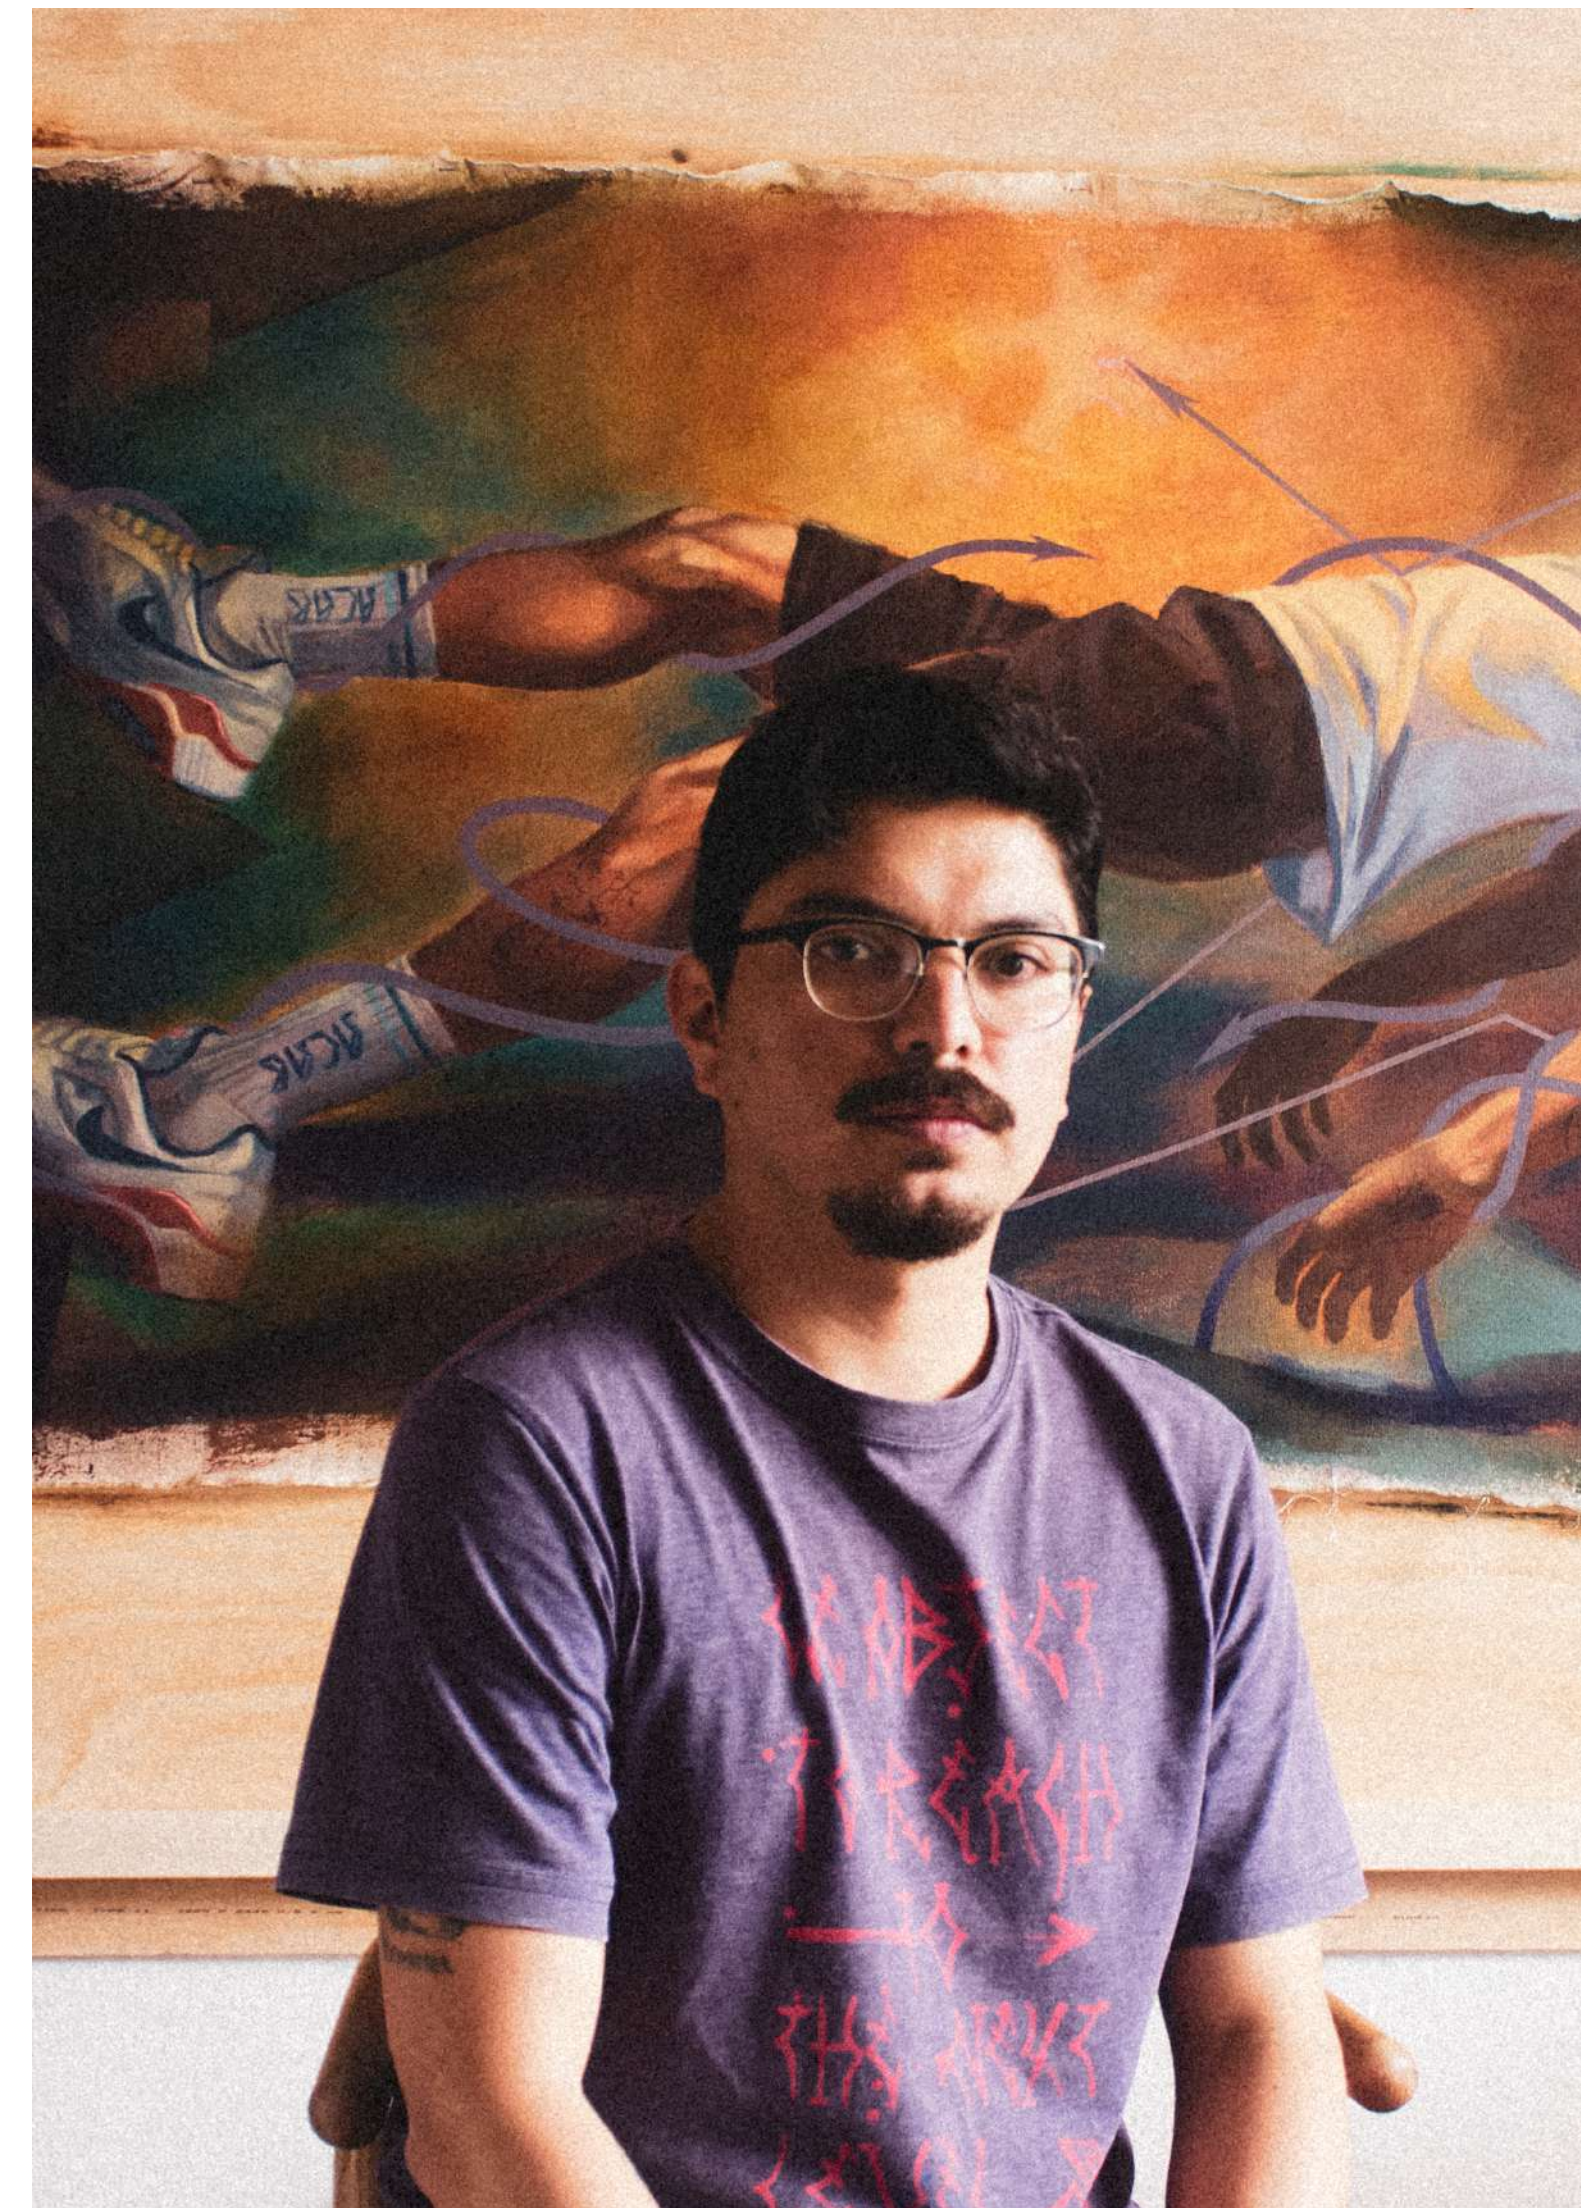

JORGE LUIS RUIZ OÑATE

20-06-1988
Machala- Ecuador

ESTUDIOS

2010

Técnico en Diseño gráfico publicitario
Universidad Tecnológica equinoccial.

2019

Licenciado en Artes Contemporáneas
Universidad San Francisco de Quito
Subespecialidad en Ilustración y Arte secuencial

2024

En curso
Maetría en Pedagogía en las Artes
Universidad Técnica Particular de Loja

EXPERIENCIA PROFESIONAL

2019

Director creativo, ilustrador,
2punto5D Estudio de diseño.

2019 / actualidad

Coordinador talleres de dibujo
y pintura para la comunidad
Universidad San Francisco de Quito.

2010 / 2013

Ilustrador editorial
Zonacuario CIA LTDA. Quito.

2010 / actualidad

Artista independiente
Mr. Paint. Quito

IDIOMAS

Español - Natal
Inglés - Intermedio
Italiano - Intermedio

f PAINT

@PAINT8

Be PAINT88