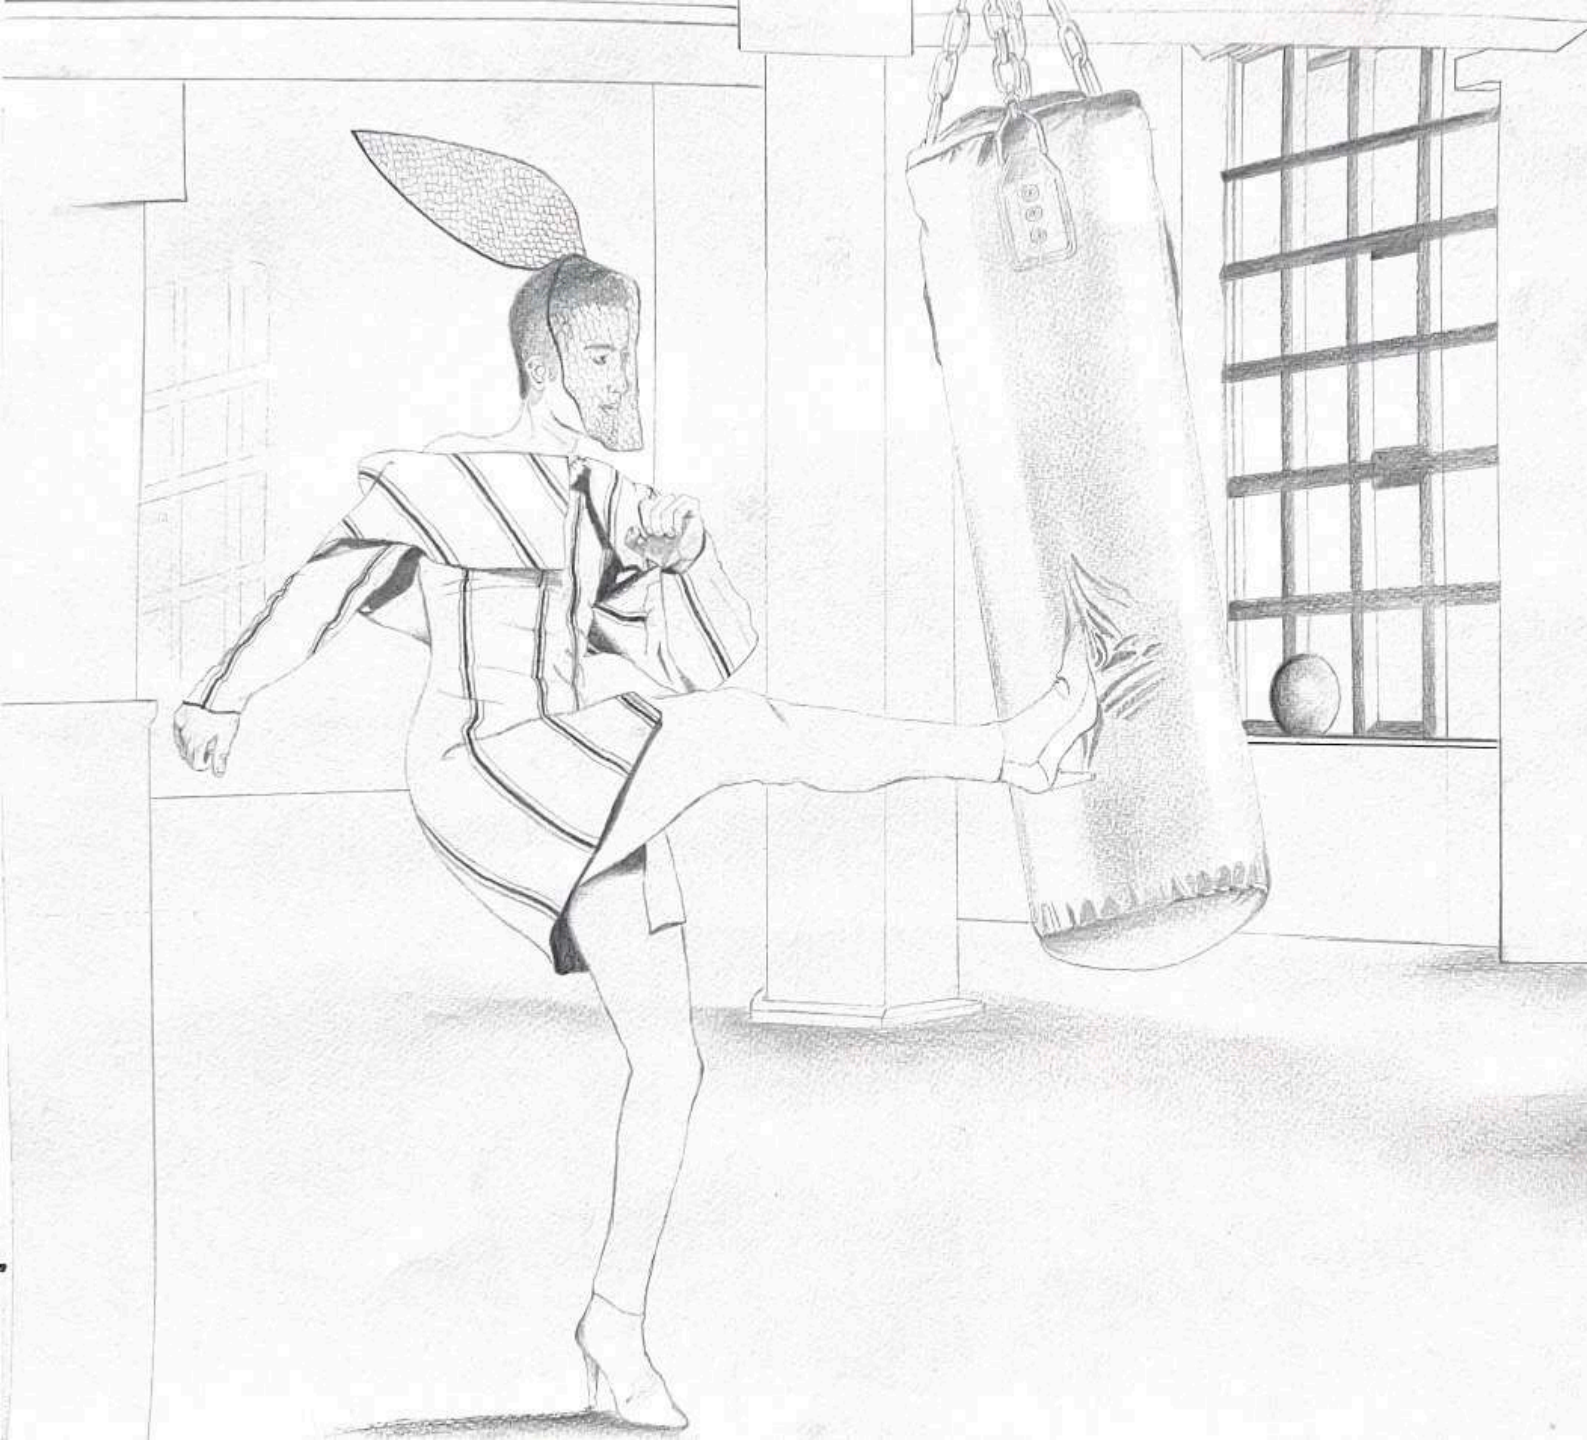

Dossier

RIW

FRED

2024

RF

Riufred en acción
Frederick Estrella
Óleo sobre lienzo
200 x 120 cm
2024

PROCESO

Mi obra se enfoca en revelar lo oculto y temido, aquello que la violencia oficial ha excluido del ser nacional: lo marginal, las identidades no binarias y lo gay, que son víctimas de esta perspectiva misógina, y esta misma misoginia es heredada por las nuevas identidades (LGBTIQ+). Por esta razón, me sitúo en primer plano como una figura central en el marco de un empoderamiento femenino, con una visión de lo prohibido y reprimido que se desliza por los meandros.

Frederick
Estrella
@frederick
Before You Leave, NOVA!
O sus lo Pasa en X

Patron de tela para los pilares

Segunda capa